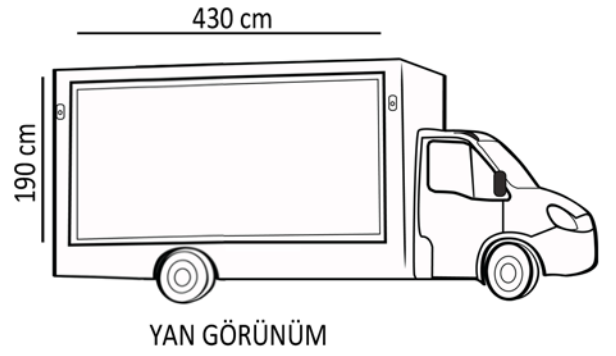

VAN BOARD Görünüş ve Ölçüler

VAN BOARD Small

Teknik Detaylar

*Görsel ölçüsü

Yan görsel 330 x 190 cm
Arka görsel 181 X 161cm

*Vitrin ölçüsü

Yan 330 x 190 cm
Arka 181 x 161 cm

VAN BOARD Large

Teknik Detaylar

*Görsel ölçüsü

Yan görsel 356 x 190 cm
Arka görsel 181 X 161cm

*Vitrin ölçüsü

Yan 430 x 190 cm
Arka 181 x 161 cm

Görseller minimum 150 dpi TIFF olmalıdır. Medya olarak CD ya da FTP kullanılır.
Baskı malzemesi olarak ışık geçirgen kağıt kullanılır.