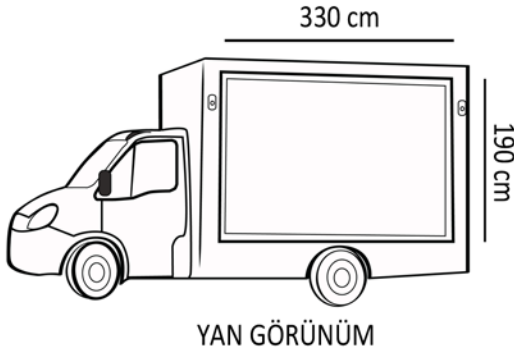

VAN BOARD Görünüş ve Ölçüler

VAN BOARD Small

Teknik Detaylar

*Görsel ölçüsü

Yan görsel 330 x 190 cm
Arka görsel 181 X 161cm

*Vitrin ölçüsü

Yan 330 x 190 cm
Arka 181 x 161 cm

VAN BOARD Large

Teknik Detaylar

*Görsel ölçüsü

Yan görsel 356 x 190 cm
Arka görsel 181 X 161cm

*Vitrin ölçüsü

Yan 430 x 190 cm
Arka 181 x 161 cm

Görseller minimum 150 dpi TIFF olmalıdır. Medya olarak CD ya da FTP kullanılır.
Baskı malzemesi olarak ışık geçirgen kağıt kullanılır.