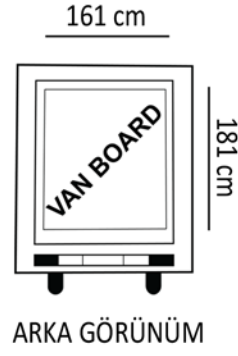

VAN BOARD Görünüş ve Ölçüler

VAN BOARD Small

Teknik Detaylar

*Görsel ölçüsü

Yan görsel 330 x 190 cm
Arka görsel 181 X 161cm

*Vitrin ölçüsü

Yan 330 x 190 cm
Arka 181 x 161 cm

VAN BOARD Large

Teknik Detaylar

*Görsel ölçüsü

Yan görsel 356 x 190 cm
Arka görsel 181 X 161cm

*Vitrin ölçüsü

Yan 430 x 190 cm
Arka 181 x 161 cm

Görseller minimum 150 dpi TIFF olmalıdır. Medya olarak CD ya da FTP kullanılır.
Baskı malzemesi olarak ışık geçirgen kağıt kullanılır.