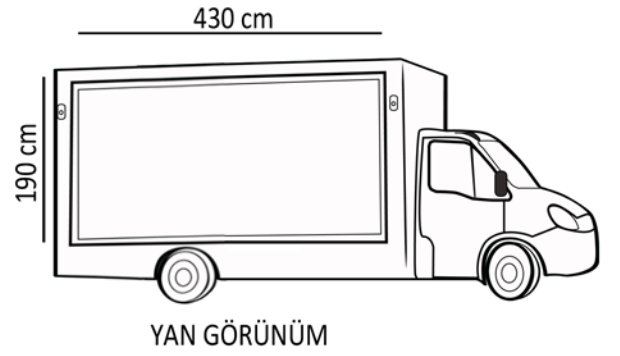

VAN BOARD Görünüş ve Ölçüler

VAN BOARD Small

Teknik Detaylar

*Görsel ölçüsü

Yan görsel 330 x 190 cm
Arka görsel 181 X 161cm

*Vitrin ölçüsü

Yan 330 x 190 cm
Arka 181 x 161 cm

VAN BOARD Large

Teknik Detaylar

*Görsel ölçüsü

Yan görsel 356 x 190 cm
Arka görsel 181 X 161cm

*Vitrin ölçüsü

Yan 430 x 190 cm
Arka 181 x 161 cm

Görseller minimum 150 dpi TIFF olmalıdır. Medya olarak CD ya da FTP kullanılır.
Baskı malzemesi olarak ışık geçirgen kağıt kullanılır.