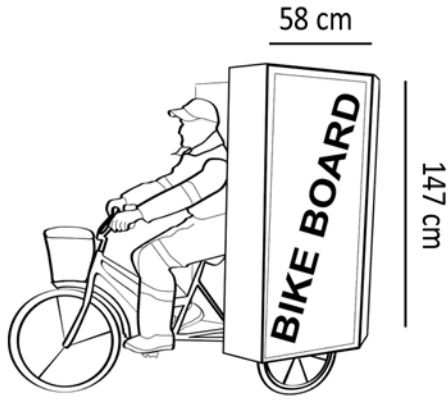

# BIKE BOARD Görünüş ve Ölçüler

## BIKE BOARD

YAN GÖRÜNÜM

ARKA GÖRÜNÜM

### Teknik detaylar

- \*3 adet dikey görsel kullanır
- \*Baskı ölçüsü 147 cm dikey x 58 cm yatay  
Görüntü ölçüsü 143,5 cm dikey X 54,5cm yatay

Görseller minimum 150 dpi TIFF olmalıdır. Medya olarak CD ya da FTP kullanılır.  
Baskı malzemesi olarak duratrans kullanılır.