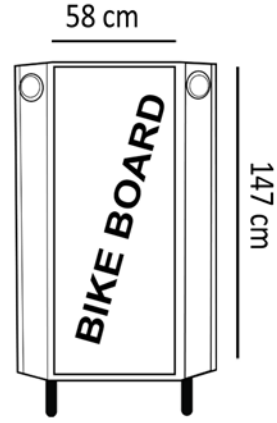

# BIKE BOARD Görünüş ve Ölçüler

## BIKE BOARD

YAN GÖRÜNÜM

ARKA GÖRÜNÜM

### Teknik detaylar

- \*3 adet dikey görsel kullanır
- \*Baskı ölçüsü 147 cm dikey x 58 cm yatay  
Görüntü ölçüsü 143,5 cm dikey X 54,5cm yatay

Görseller minimum 150 dpi TIFF olmalıdır. Medya olarak CD ya da FTP kullanılır.  
Baskı malzemesi olarak duratrans kullanılır.