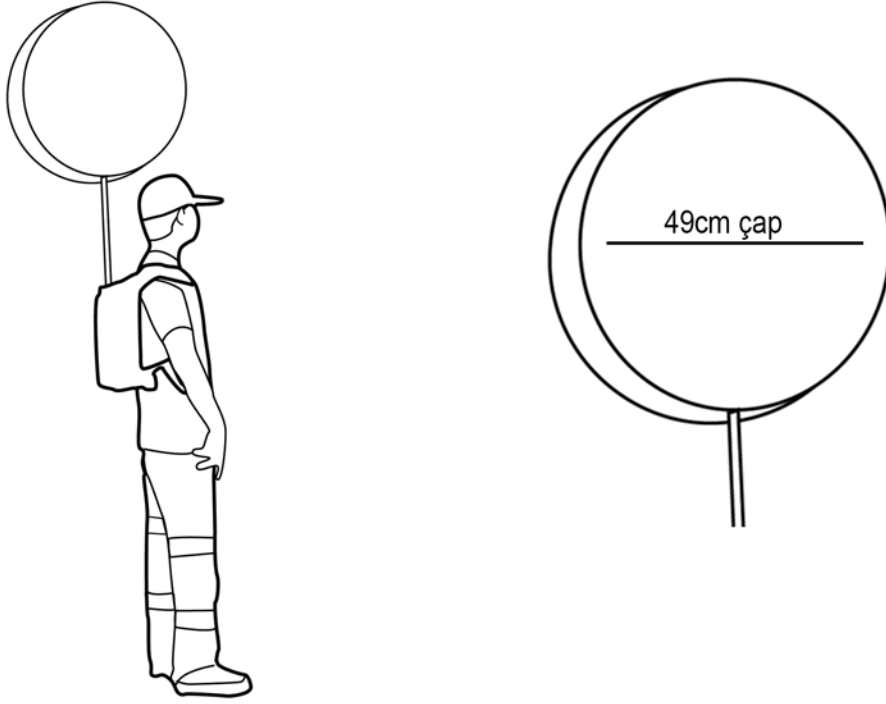

CIRCLE BOARD Görünüş ve Ölçüler

CIRCLE BOARD

Teknik Detaylar

- * Daire formatlı iki adet görsel alanı
- * Görsel çapı 49 cm
- * Görseller minimum 150 dpi TIFF olarak hazırlanmalıdır
- * Medya olarak CD ya da FTP kullanılır
- * Baskı malzemesi ışık geçirgen yapışkan duratrans